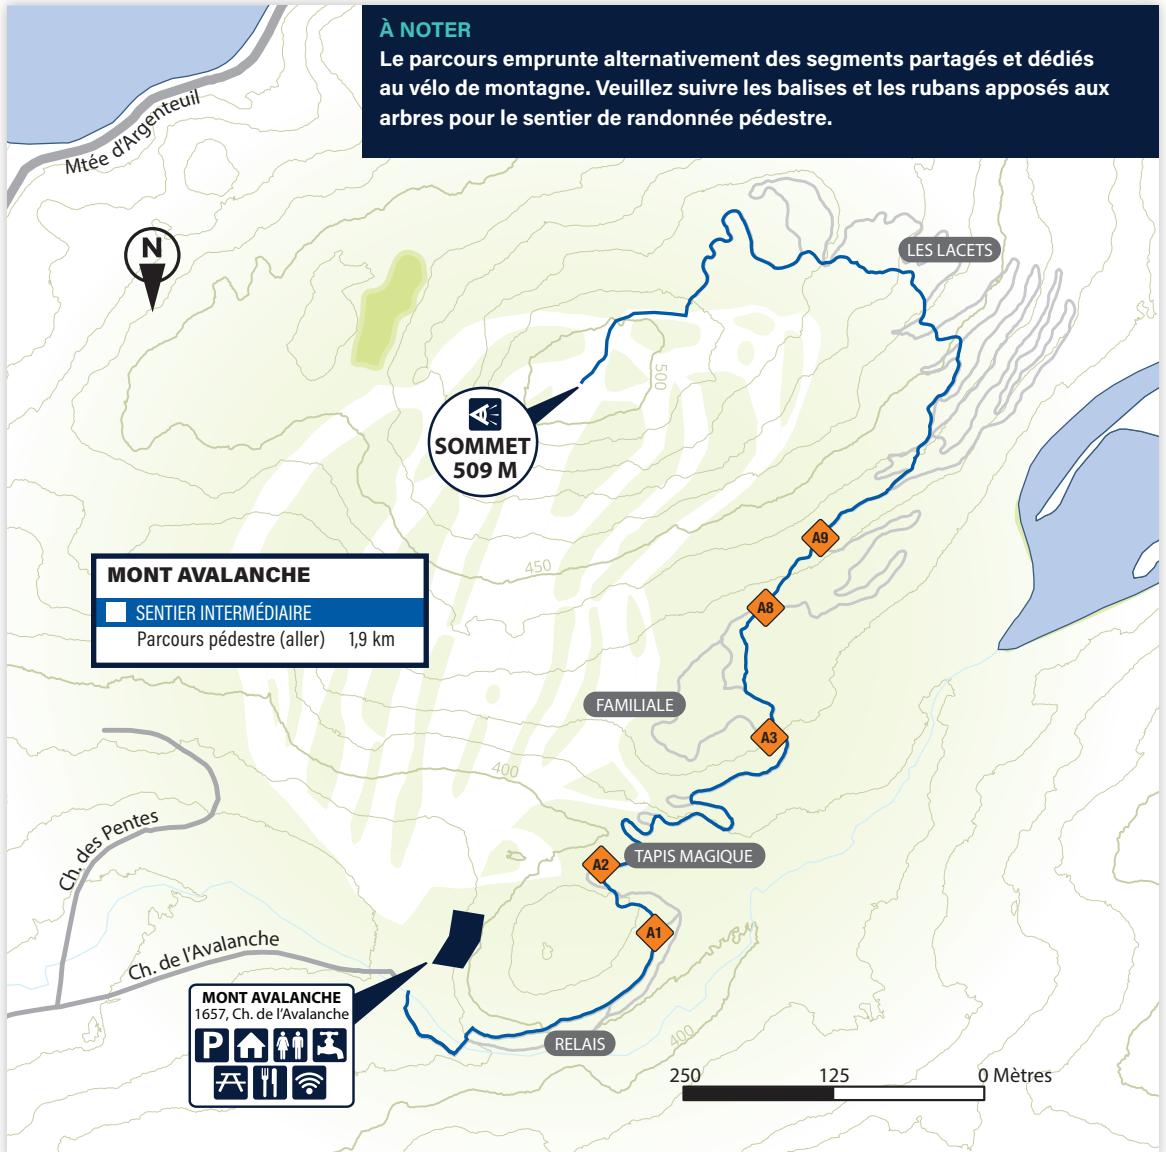

MONT AVALANCHE

Carte de randonnée présentée par :

Les chiens doivent être tenus en laisse en tout temps.

À NOTER

Le parcours emprunte alternativement des segments partagés et dédiés au vélo de montagne. Veuillez suivre les balises et les rubans apposés aux arbres pour le sentier de randonnée pédestre.

Merci aux propriétaires des terrains de nous permettre l'accès à leurs propriétés. Nous prions les usagers de rester courtois en tout temps et de circuler dans les sentiers balisés seulement.