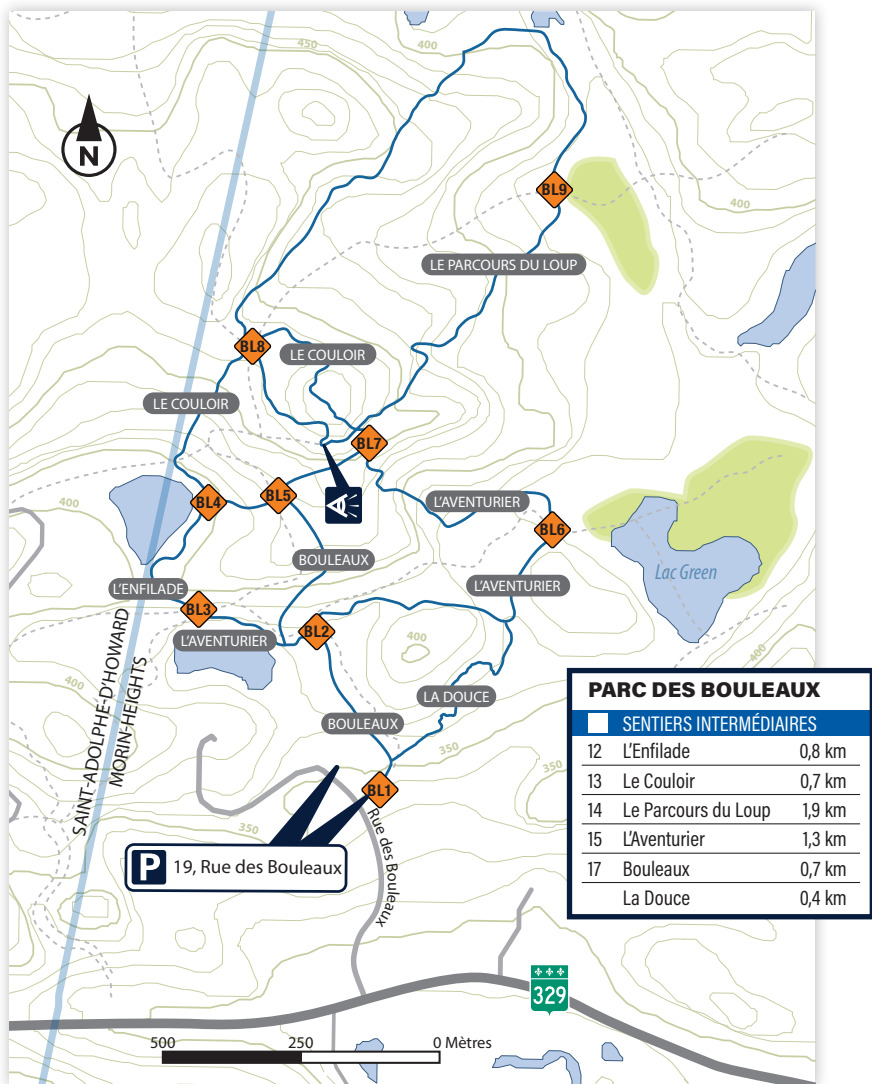

PARC DES BOULEAUX

Carte de randonnée présentée par :

**MRC des
Pays-d'en-Haut**

Les chiens doivent être tenus en laisse en tout temps.

Les chiens sont interdits sur le parc linéaire du Corridor aérobique.

PARC DES BOULEAUX

SENTIERS INTERMÉDIAIRES

12	L'Enfilade	0,8 km
13	Le Couloir	0,7 km
14	Le Parcours du Loup	1,9 km
15	L'Avénturier	1,3 km
17	Bouleaux	0,7 km
	La Douce	0,4 km

Merci aux propriétaires des terrains de nous permettre l'accès à leurs propriétés. Nous prions les usagers de rester courtois en tout temps et de circuler dans les sentiers balisés seulement.