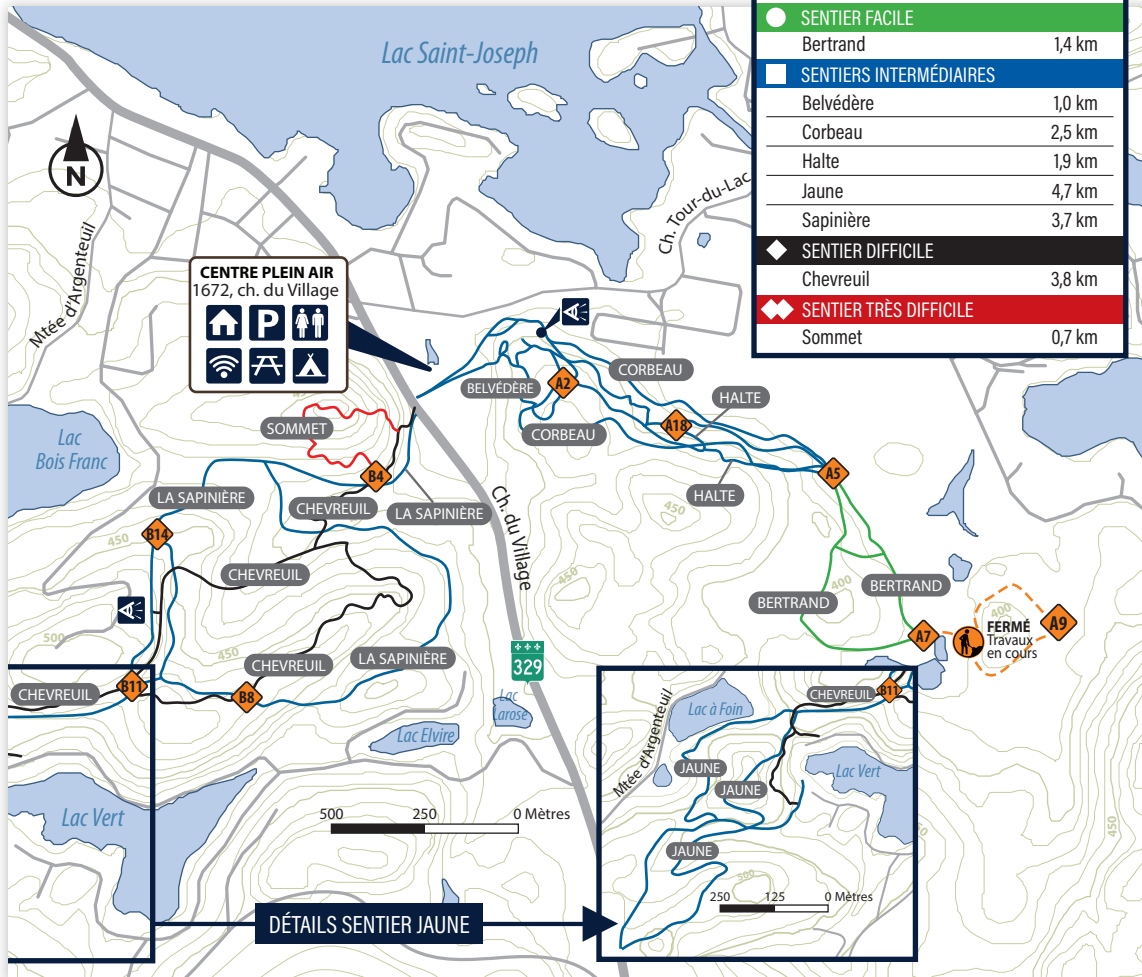

SECTEUR CENTRE PLEIN AIR

Carte de randonnée présentée par :

Les chiens doivent être tenus en laisse en tout temps.

Merci aux propriétaires des terrains de nous permettre l'accès à leurs propriétés. Nous prions les usagers de rester courtois en tout temps et de circuler dans les sentiers balisés seulement.