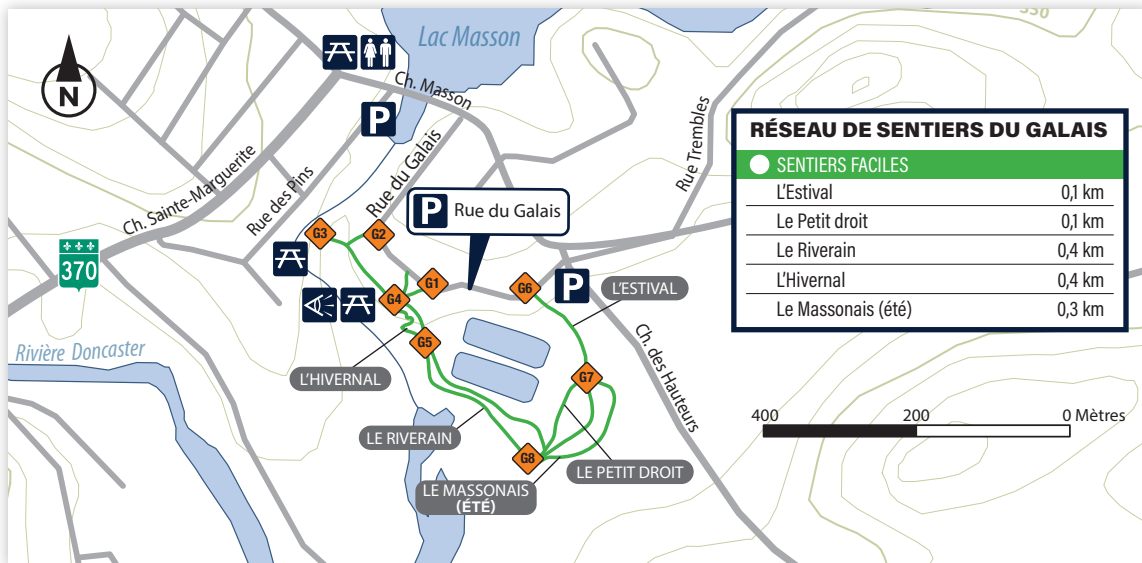

RÉSEAU DE SENTIERS DU GALAIS

Ville de
Sainte-Marguerite-du-Lac-Masson

Carte de randonnée présentée par :

**MRC des
Pays-d'en-Haut**

Les chiens doivent
être tenus en laisse
en tout temps.

Merci aux propriétaires des terrains de nous permettre l'accès à leurs propriétés. Nous prions les usagers de rester courtois en tout temps et de circuler dans les sentiers balisés seulement.