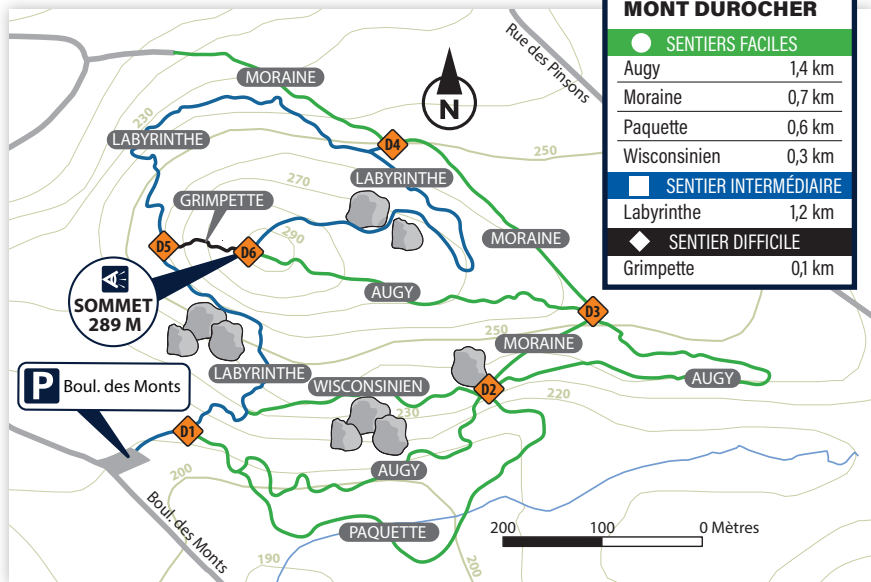

MONT DUROCHER

Carte de randonnée présentée par :

**MRC des
Pays-d'en-Haut**

Gratuit pour
les résidents
de Sainte-Adèle

Les chiens doivent
être tenus en laisse
en tout temps.

Merci aux bénévoles
de PASA.

Une contribution volontaire est demandée
pour les sentiers de Sainte-Adèle :
pleinairsteadele.com

Merci aux propriétaires des terrains de nous permettre l'accès à leurs propriétés. Nous prions les usagers de rester courtois en tout temps et de circuler dans les sentiers balisés seulement.