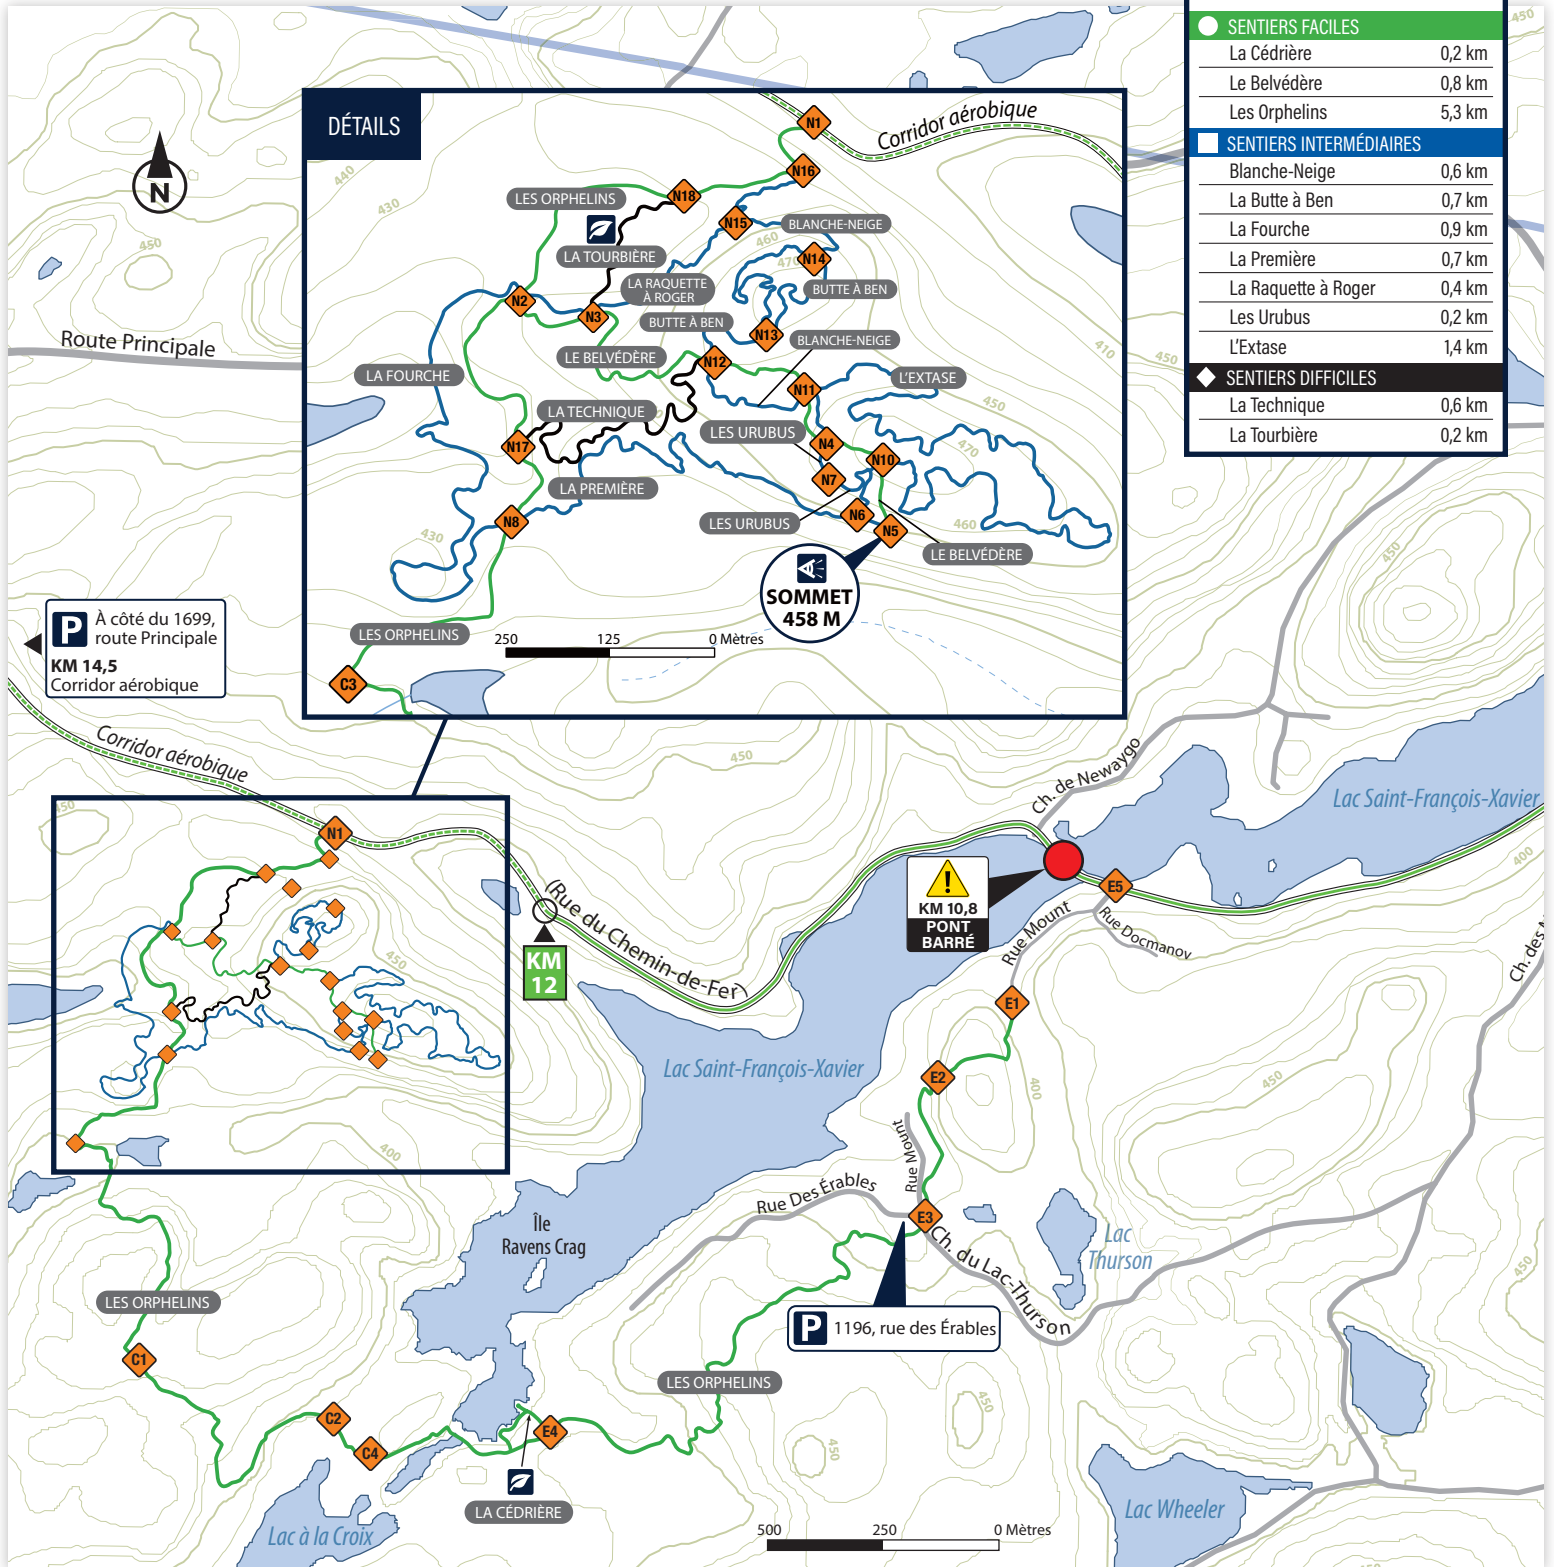

RÉSEAU DE SENTIERS DES ORPHELINS

Voie partagée avec les véhicules entre les kilomètres 9 et 12 du parc linéaire du Corridor aérobie.

Carte de randonnée présentée par :

Les chiens doivent être tenus en laisse en tout temps dans les sentiers.

Les chiens sont interdits sur le parc linéaire du Corridor aérobie à l'exception de la voie partagée entre les KM 9 et 12.

RÉSEAU DE SENTIERS DES ORPHELINS	
SENTIERS FACILES	
La Cédrière	0,2 km
Le Belvédère	0,8 km
Les Orphelins	5,3 km
SENTIERS INTERMÉDIAIRES	
Blanche-Neige	0,6 km
La Butte à Ben	0,7 km
La Fourche	0,9 km
La Première	0,7 km
La Raquette à Roger	0,4 km
Les Urubus	0,2 km
L'Extase	1,4 km
SENTIERS DIFFICILES	
La Technique	0,6 km
La Tourbière	0,2 km

Merci aux propriétaires des terrains de nous permettre l'accès à leurs propriétés. Nous prions les usagers de rester courtois en tout temps et de circuler dans les sentiers balisés seulement.