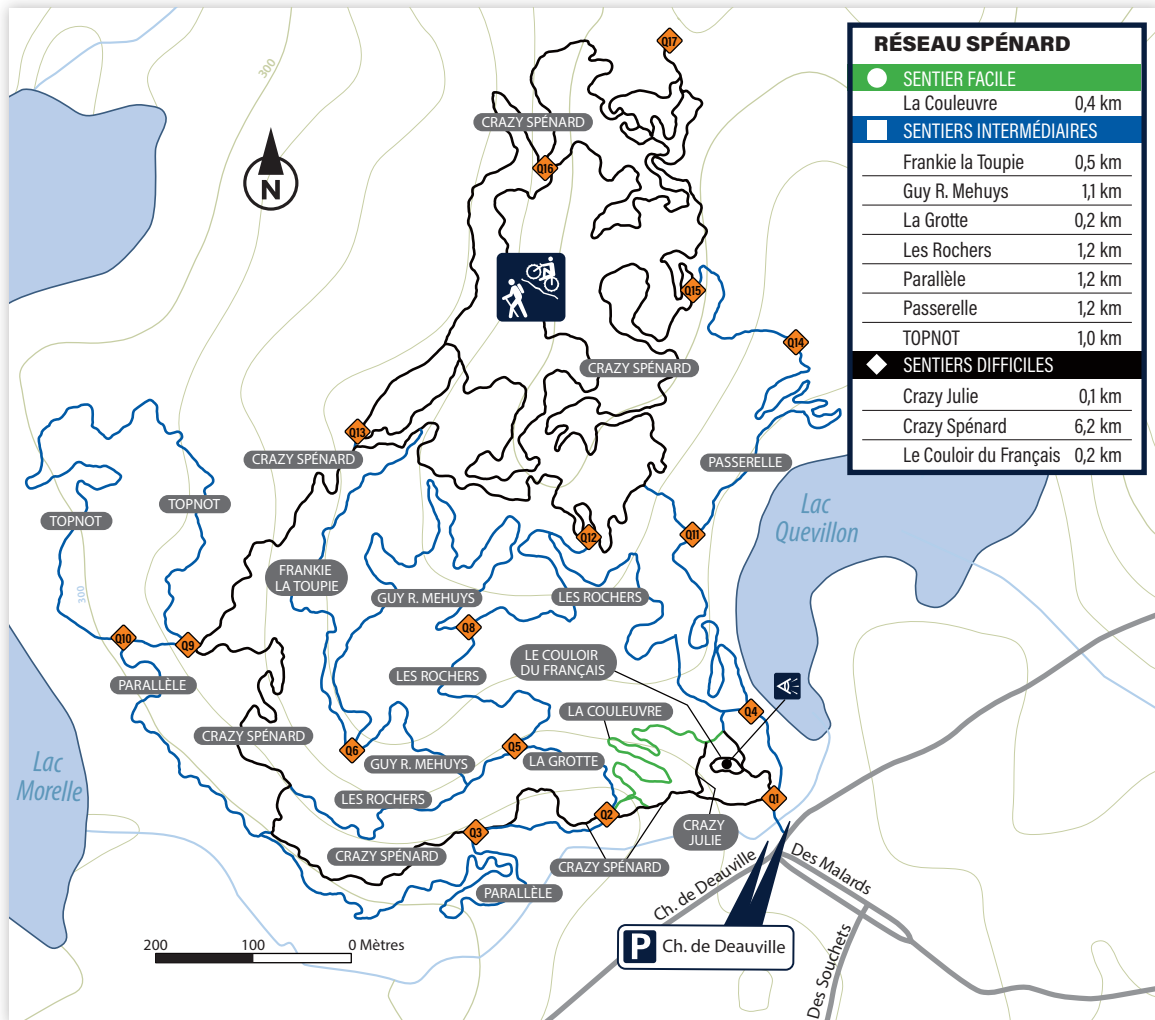

RÉSEAU SPÉNARD

Merci aux bénévoles de PASA.

Carte de randonnée présentée par :

Gratuit pour les résidents de Sainte-Adèle

Les chiens doivent être tenus en laisse en tout temps.

Une contribution volontaire est demandée pour les sentiers de Sainte-Adèle : pleinairsteadele.com

Merci aux propriétaires des terrains de nous permettre l'accès à leurs propriétés. Nous prions les usagers de rester courtois en tout temps et de circuler dans les sentiers balisés seulement.