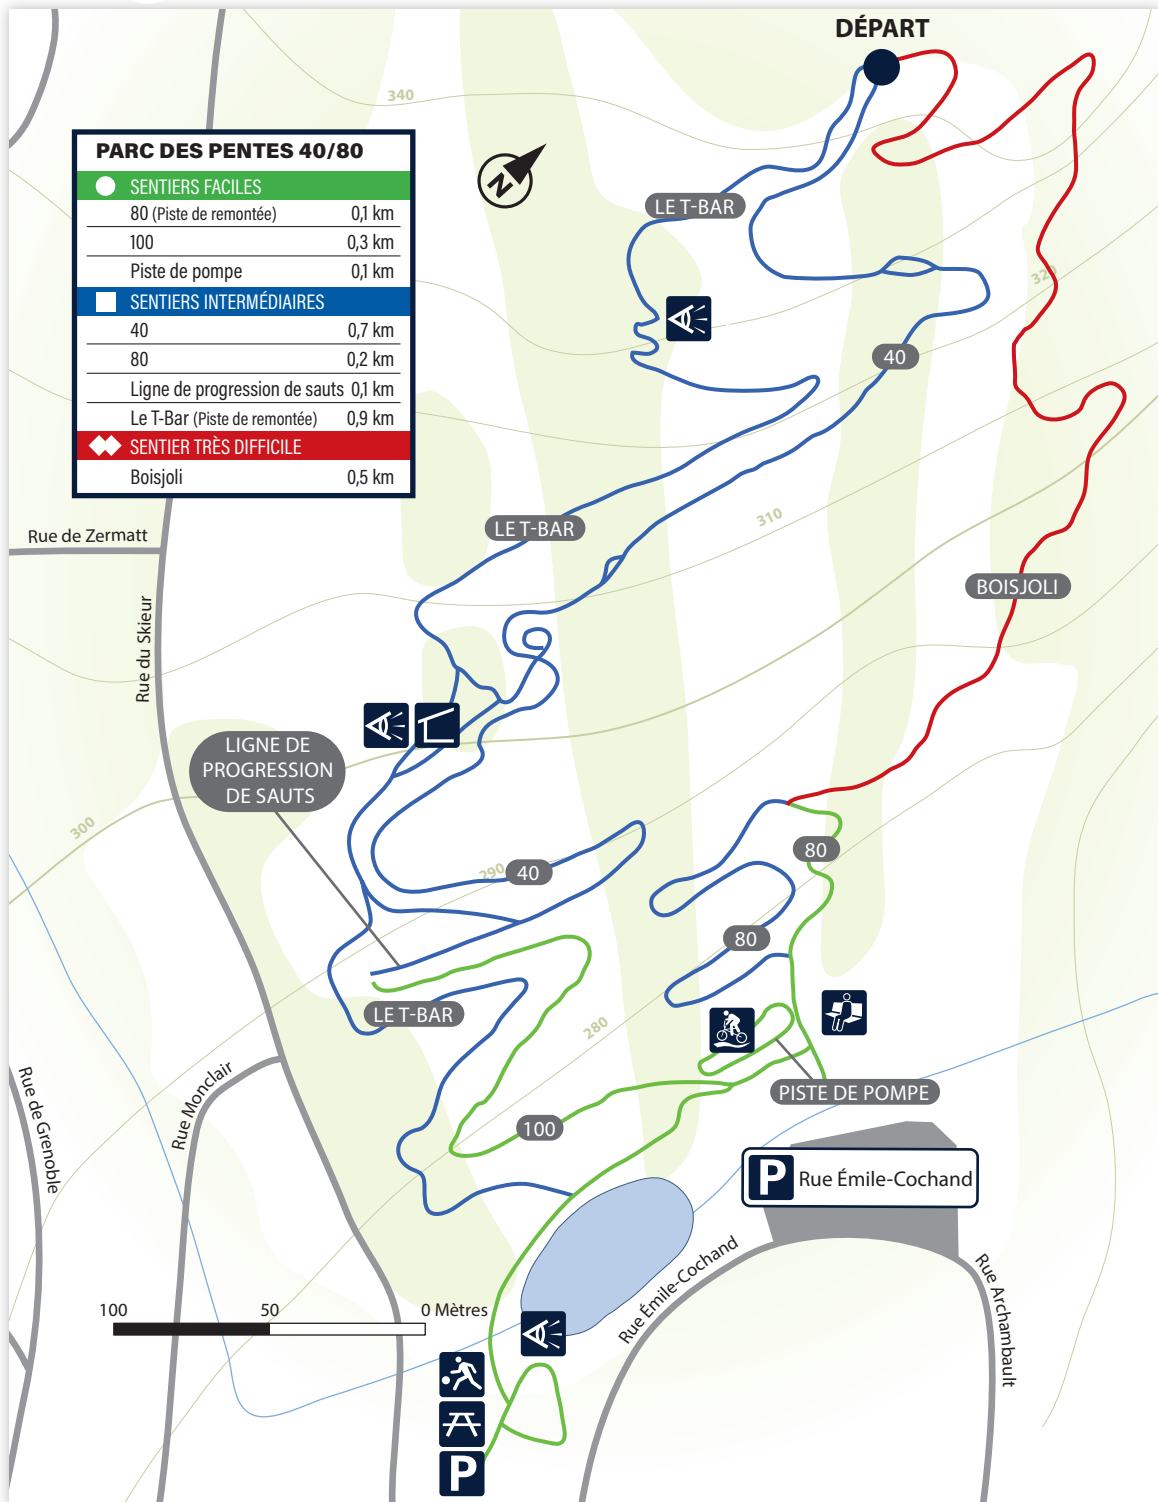

# PARC DES PENTES 40/80

Centre de descente

Carte de vélo présentée par :

**MRC des  
Pays-d'en-Haut**

Merci aux bénévoles  
de PASA.

Une contribution volontaire est demandée  
pour les sentiers de Sainte-Adèle :  
pleinairsteadele.com

Merci aux propriétaires des terrains de nous permettre l'accès à leurs propriétés. Nous prions les usagers de rester courtois en tout temps et de circuler dans les sentiers balisés seulement.