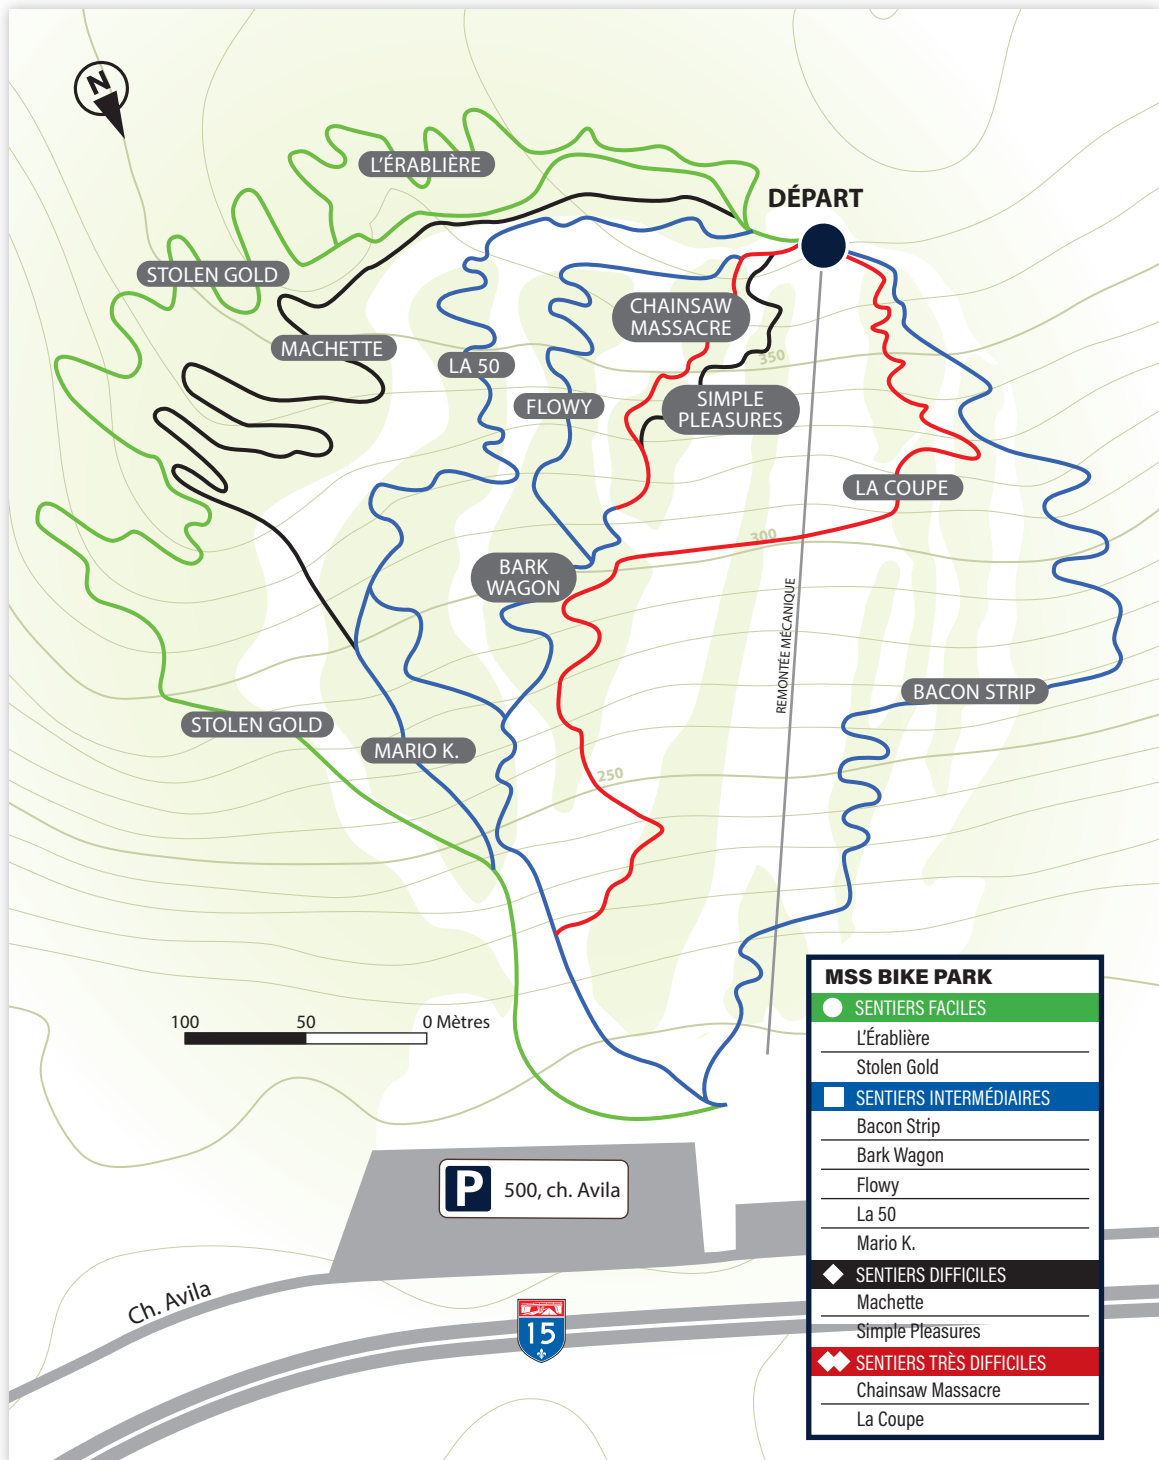

PARC VÉLO SOMMET SAINT-SAUVEUR

Centre de descente

Carte de vélo présentée par :

**MRC des
Pays-d'en-Haut**

Merci aux propriétaires des terrains de nous permettre l'accès à leurs propriétés. Nous prions les usagers de rester courtois en tout temps et de circuler dans les sentiers balisés seulement.