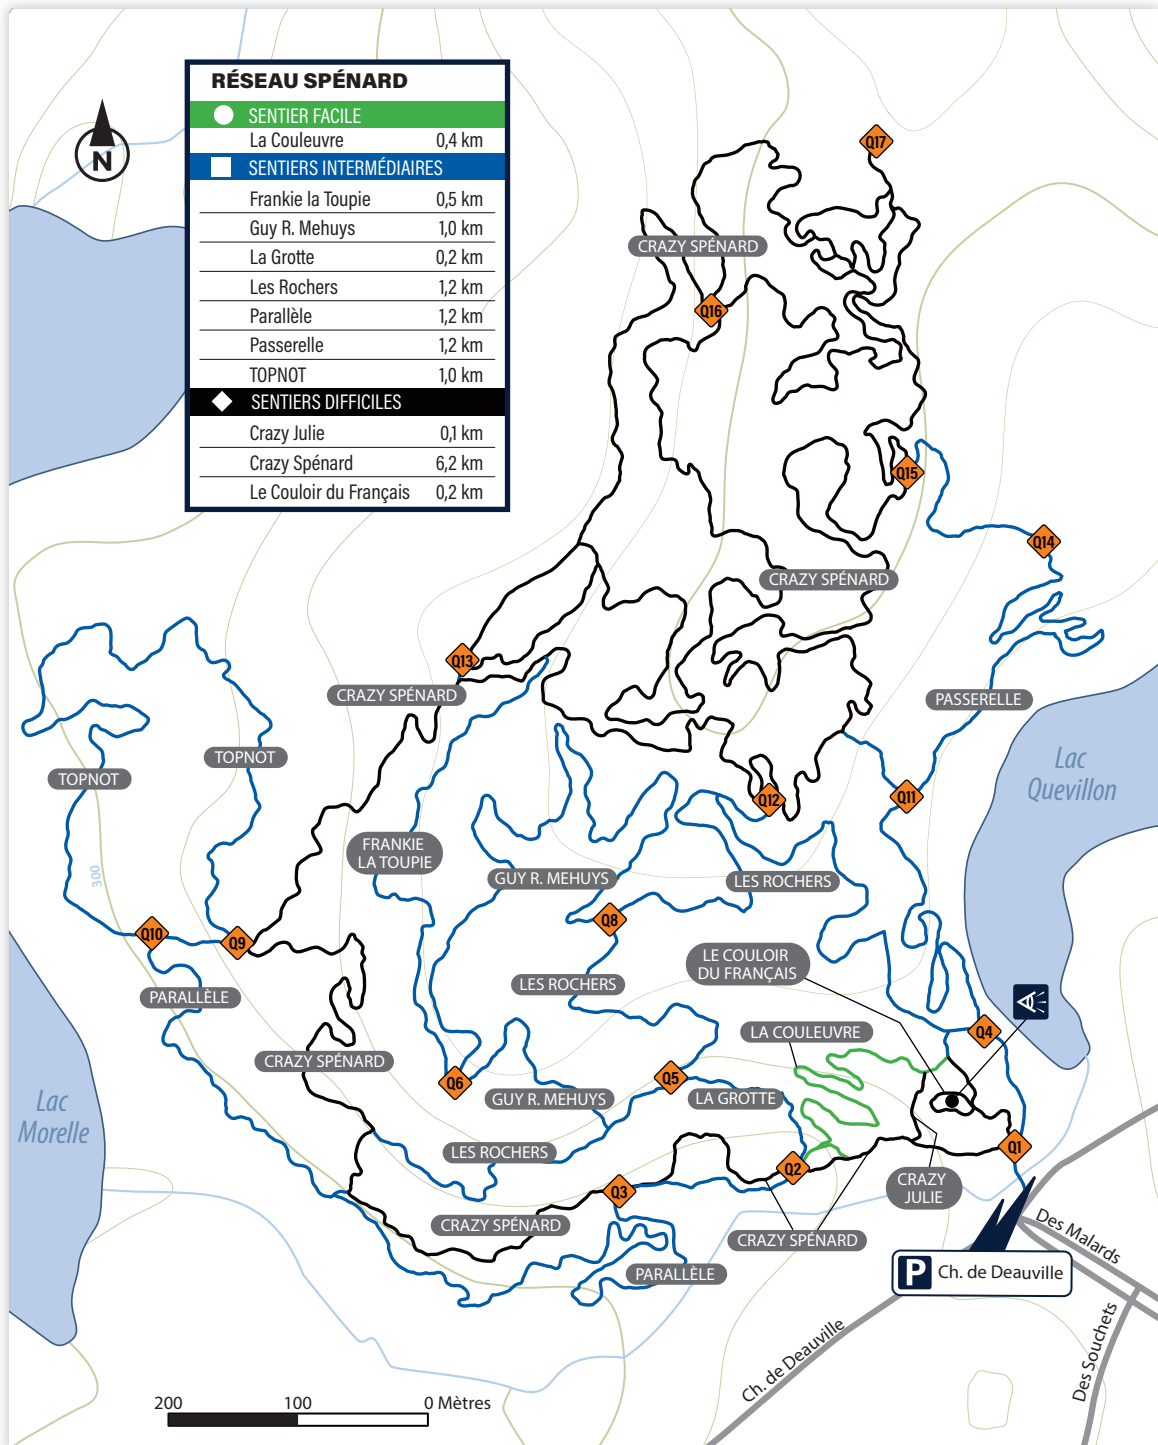

Merci aux bénévoles
de PASA.

Une contribution volontaire est demandée
pour les sentiers de Sainte-Adèle :
pleinairsteadele.com

Merci aux propriétaires des terrains de nous permettre l'accès à leurs propriétés. Nous prions les usagers de rester courtois en tout temps et de circuler dans les sentiers balisés seulement.